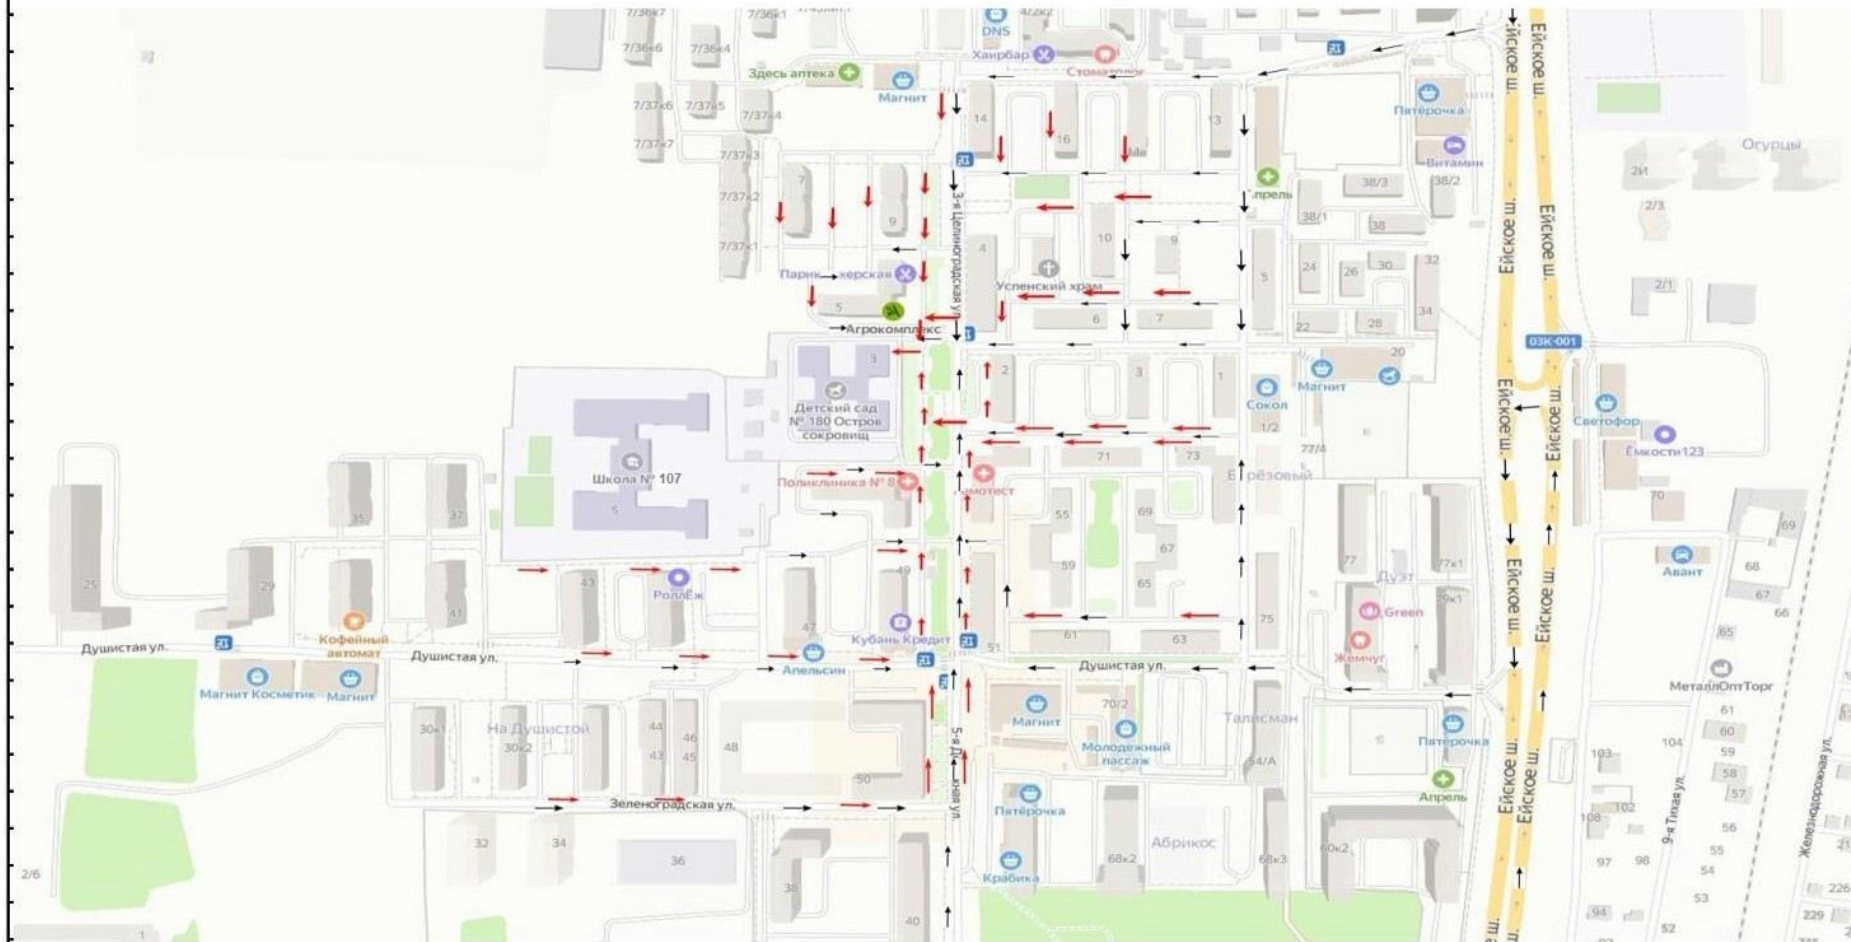

Схема безопасного подхода к МАДОУ МО г. Краснодар "Центр-детский сад № 180"

- движение автотранспорта
- движение детей